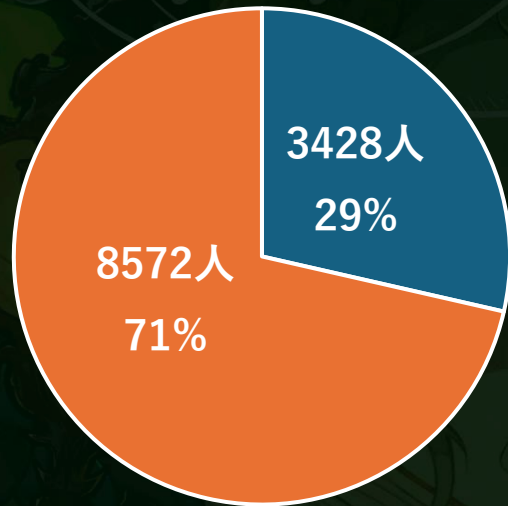

(2023年度の開催時間ですので変更となる場合がございます。)

(2023年度対面開催時)

来場者数 約1万2000人
協賛企業数 約50社
参加団体数 約100団体

2023年度の
白金祭の様子

主なイベント企画

◆アーティストライブ

2023年度はポップロックバンド「wacci」さんをお迎えしました。毎年多くの来場者の方にお越しいただき、好評をいただいているイベントです。

◆ステージイベント

2023年度は歌手としてご活躍されている「清水美依紗」さん、株式会社サンリオ公式キャラクター「はなまるおばけ」をお迎えしました。

◆お笑い芸人イベント

2023年度は「しずる」さん、「ダイヤモンド」さん、「インディアンズ」さんをお迎えしました。

◆Meiji Gakuin Contest

従来のみスコンとは異なり、男女混合で各々のタレント力を競うイベントとなっております。

◆GO!GO!スタンプラリー!

協賛品を景品としてスタンプラリーをお楽しみいただく企画です。例年ご来場いただいた多くの方にご参加いただいております。

他多数

「白金祭」の特徴

2023年度白金祭にご来場されたお客様
(推定値)

合計約12,000人

来場された方の特徴

- 在学生
- 弊学以外の大学生
- 高校生
- OB・OG
- 在学生の親族、友人
- その他

白金祭には多くのお客様がご来場されております。
 在学生男女比の特性上、来場されるお客様の比率は左図のようになります。
 また在学生始め、保護者様、受験生、OBOGの方々など高校生からご年配の方々に幅広くご来場いただいております。
 当大学祭の特徴を踏まえた上で出展いただきますと、より効果的な広告効果を期待できます。

「白金祭」の特徴

わたしたち

2023年度
開催日別来場者比率

■ 11月1日 ■ 11月2日 ■ 11月3日

合計約12,000人

2023年度は11月3日のみが休日ということで最終日にご来場者が偏りました。しかし2024年度は開催期間三日間のうち、11月2日、11月3日が休日のため、2023年度よりも均等に来場者の増加が期待できます。

「白金祭」の広告協賛

広告協賛について