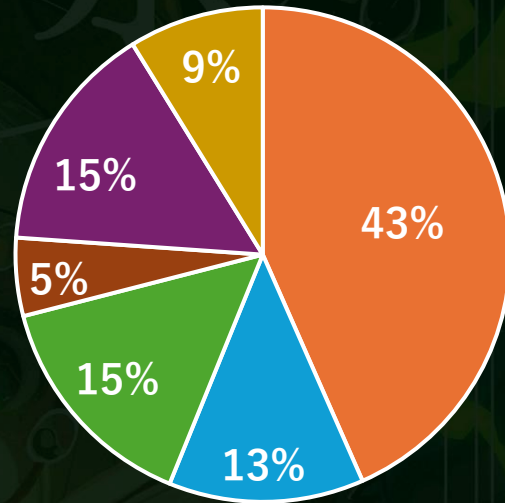

(2023年度の開催時間ですので変更となる場合がございます。)

(2023年度対面開催時)

来場者数 約1万2000人
協賛企業数 約50社
参加団体数 約100団体

2023年度の
白金祭の様子

主なイベント企画

◆アーティストライブ

2023年度はポップロックバンド「wacci」さんをお迎えしました。毎年多くの来場者の方にお越しいただき、好評をいただいているイベントです。

◆ステージイベント

他多数

「白金祭」の特徴

2023年度白金祭にご来場されたお客様
(推定値)

合計約12,000人

来場された方の特徴

- 在学生
- 弊学以外の大学生
- 高校生
- OB・OG
- 在学生の親族、友人
- その他

白金祭には多くのお客様がご来場されております。
 在学生男女比の特性上、来場されるお客様の比率は左図のようになります。
 また在学生始め、保護者様、受験生、OBOGの方々など高校生からご年配の方々に幅広くご来場いただいております。
 当大学祭の特徴を踏まえた上で出展いただきますと、より効果的な広告効果を期待できます。

「白金祭」の特徴

わたしたち

2023年度
開催日別来場者比率

■ 11月1日 ■ 11月2日 ■ 11月3日

合計約12,000人

2023年度は11月3日のみが休日ということで最終日にご来場者が偏りました。しかし2024年度は開催期間三日間のうち、11月2日、11月3日が休日のため、2023年度よりも均等に来場者の増加が期待できます。

「白金祭」の広告協賛

広告協賛について