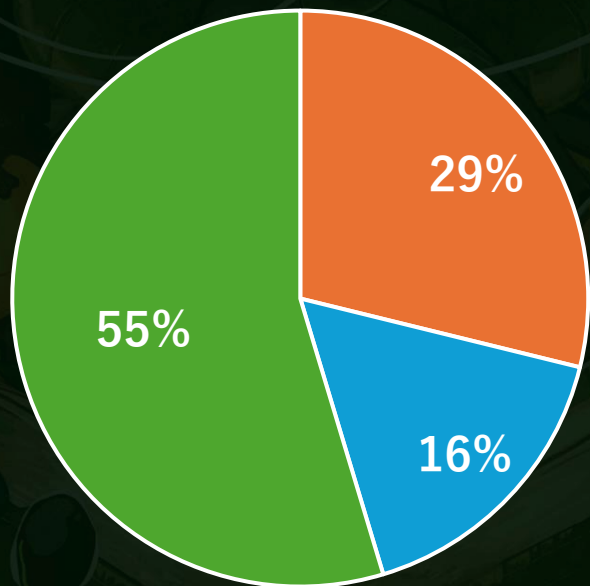

(2023年度の開催時間ですので変更となる場合がございます。)

(2023年度対面開催時)

来場者数 約1万2000人
協賛企業数 約50社
参加団体数 約100団体

2023年度の
白金祭の様子

主なイベント企画

◆アーティストライブ

2023年度はポップロックバンド「wacci」さんをお迎えしました。毎年多くの来場者の方にお越しいただき、好評をいただいているイベントです。

◆ステージイベント

他多数

「白金祭」の特徴

2023年度白金祭にご来場されたお客様
(推定値)

合計約12,000人

来場された方の特徴

- 在学生
- 弊学以外の大学生
- 高校生
- OB・OG
- 在学生の親族、友人
- その他

白金祭には多くのお客様がご来場されております。
 在学生男女比の特性上、来場されるお客様の比率は左図のようになります。
 また在学生始め、保護者様、受験生、OBOGの方々など高校生からご年配の方々に幅広くご来場いただいております。
 当大学祭の特徴を踏まえた上で出展いただきますと、より効果的な広告効果を期待できます。

「白金祭」の特徴

わたしたち

2023年度
開催日別来場者比率

■ 11月1日 ■ 11月2日 ■ 11月3日

合計約12,000人

2023年度は11月3日のみが休日ということで最終日にご来場者が偏りました。しかし2024年度は開催期間三日間のうち、11月2日、11月3日が休日のため、2023年度よりも均等に来場者の増加が期待できます。

「白金祭」の広告協賛

広告協賛について