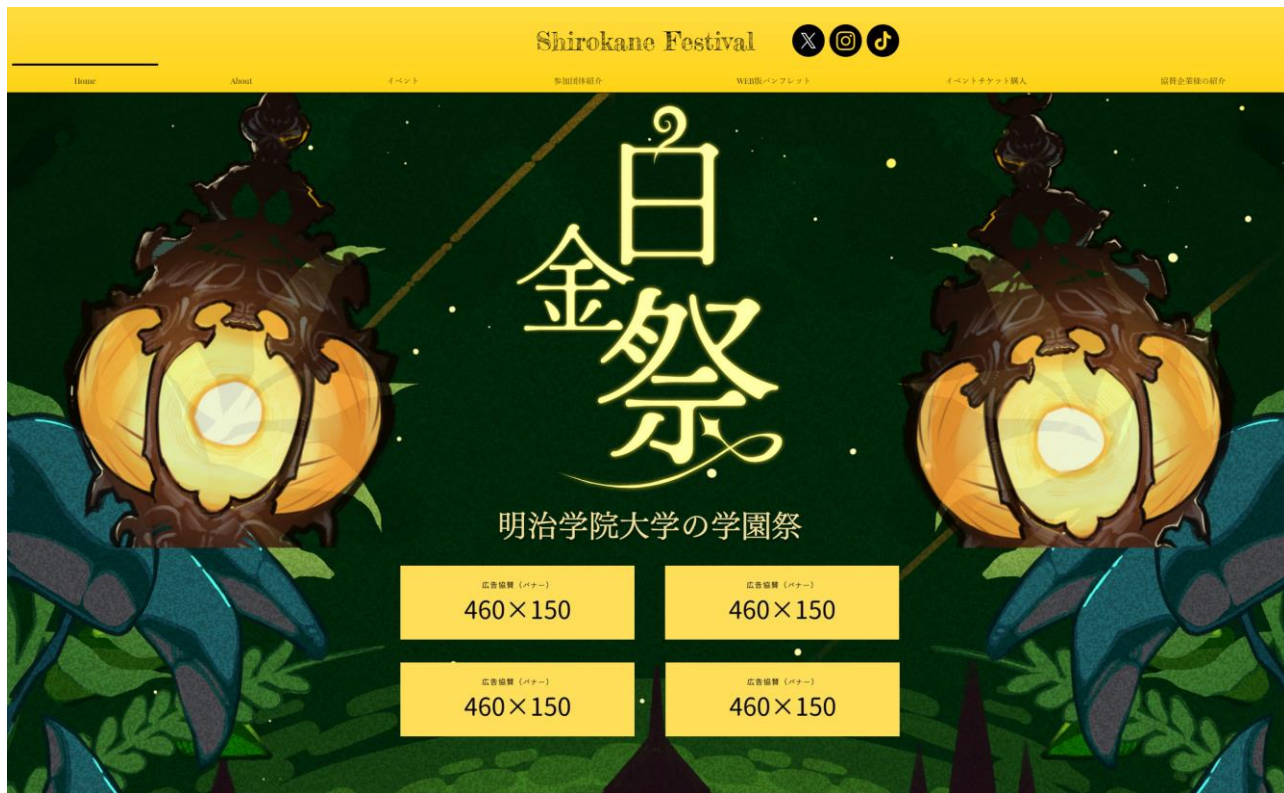

白金祭公式HP

白金祭パンフレット

「白金祭」の広告協賛

1. 公式HP 表紙バナー広告

※HPは開発中のため、広告欄以外の装飾などが変更となる可能性がございます。
※画像は60%の縮小表示を行っております。

白金祭公式HPの開いていただいた表紙画面(ファーストビュー)に広告を掲載することができます。HP閲覧者が必ず見る位置に広告を掲載できますので、視覚的に優れた広告効果を期待できます。
(バナーはスクロールすることで上下に移動します)

枠数：4

料金：40,000円

2. 公式HP 協賛ページ広告

※HPは開発中のため、広告欄以外の装飾などが変更となる可能性があります。
※画像は90%の縮小表示を行っております。

公式HPの「協賛企業様の紹介」というページでご提出いただいた広告を掲載することが可能です。比較のお手頃な価格でHPに広告を掲載することができます。

枠数：無制限
料金：8,000円

3. パンフレット 表紙裏広告

WEBパンフレットで
白金祭を100%楽しもう！！